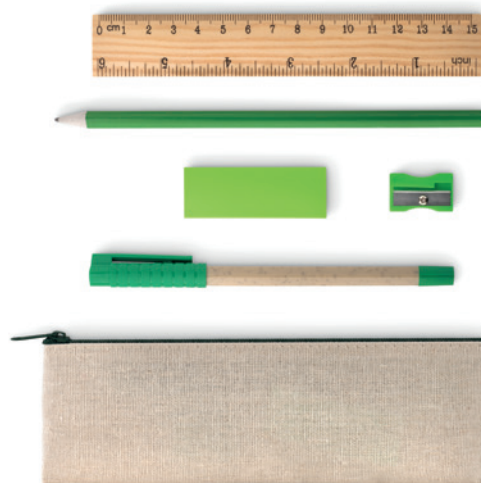

TEKINA
MO9010