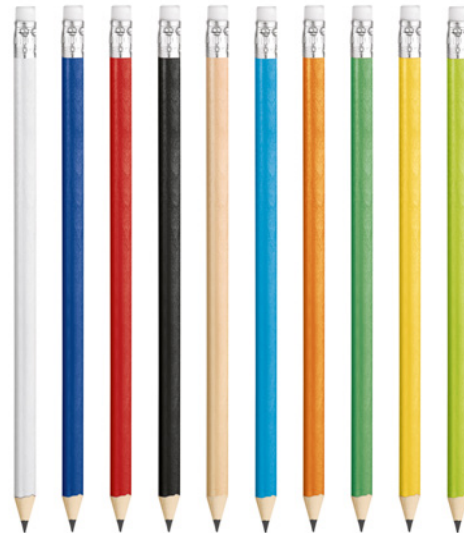

CARTA 17X0.7 CM

FANNY-ECO
E20210

LEGNO, GRAFITE 16.7X0.9 CM

ETHERNA
E20211

LEGNO Ø 0.7X17.1 CM

FANNY EASY
E19208

LEGNO Ø 0.7X18.7 CM

FANNY
E05200