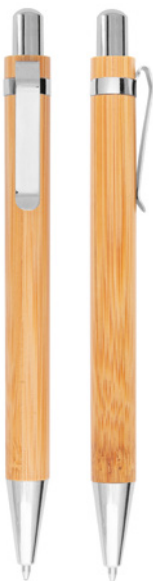

PAGLIA DI GRANO, ABS, METALLO
14X1,6 CM

GRETA
E20830

BAMBOO
14X1,6 CM

RIO BAMBOO
MO9485

BAMBOO, METALLO
13,6X1,5 CM

IKEDA
E20834

BAMBOO
Ø1,1X13,5 CM

BYRON
MO8052

BAMBOO
Ø1,1X14 CM

BERN BAMBOO
MO9482

 BAMBOO, ABS,
PAGLIA DI GRANO  14,2X1,5 CM

AMBRA
E20833

 BAMBOO, ABS,
PAGLIA DI GRANO  14,3X1,6 CM

LEAF
E20832

 BAMBOO, ABS,
PAGLIA DI GRANO  14X1,6 CM

TOYAMA
MO9481