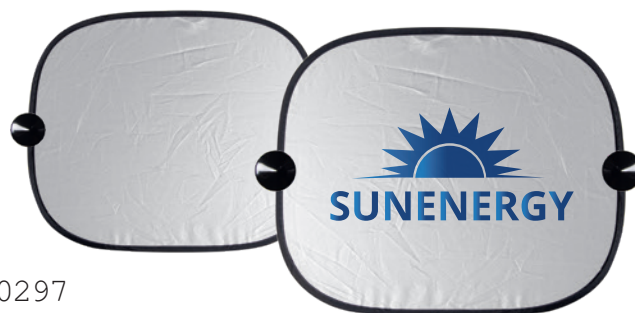

 polietilene, alluminio
 cm 129x61 aperto
 serigrafia

G20297
SHADER

Set di 2 tendine parasole per auto pieghevoli, applicabili mediante 2 ventose. Astuccio in tessuto in tinta.

 poliestere
 cm 44,5x36,5 aperto
 cm 16x17 chiuso
 serigrafia