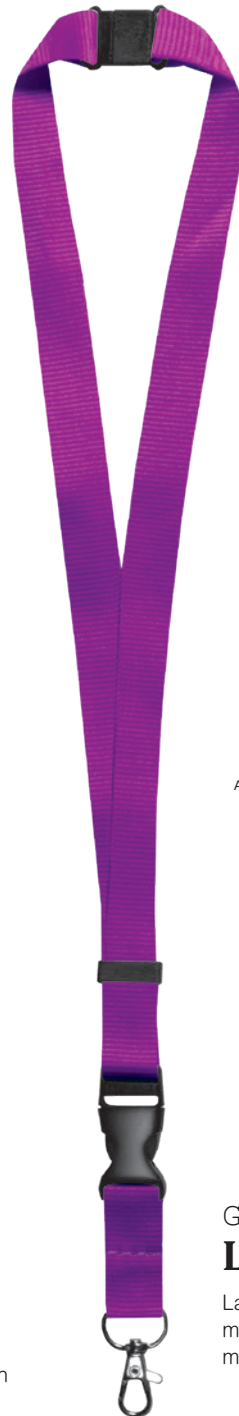

G12800
LAN

**BEST
SELLER**

Laccio da collo con
moschettone, fibbia e
meccanismo di sicurezza.

poliestere,
plastica, metallo
 cm 50x2
 *10/colore
serigrafia