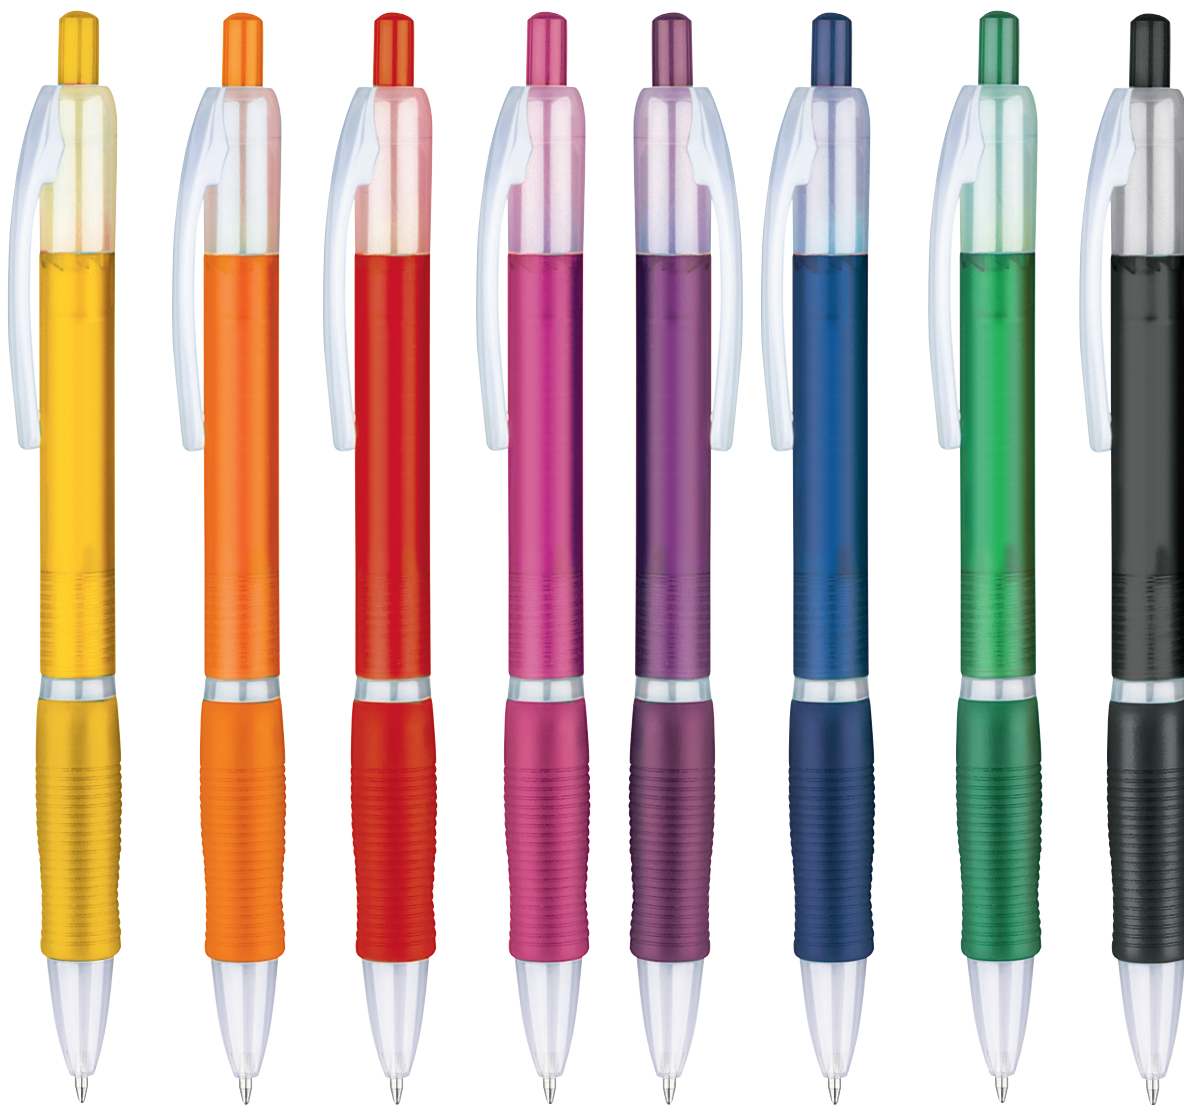

GIALLO

ARANCIO

ROSSO

FUXIA

VIOLA

BLU

VERDE

NERO

E10867

AVIVA

plastica

*50/colore

tampografia

- ✓ Meccanica a pulsante
- ✓ Particolari traslucidi
- ✓ Grip gommato
- ✓ Refill nero

**BEST
PRICE**

**BEST
SELLER**

- *fusto frost*
- *grip in gomma per una impugnatura comoda*