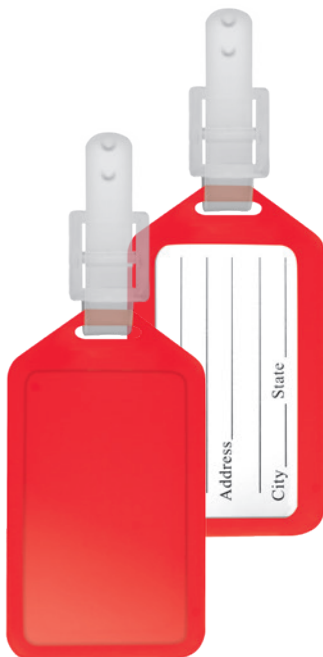

plastica
cm 5,5x7,5x0,5
tampografia

ROSSO BLU VERDE NERO

G20295
JURUA BEST PRICE

Etichetta identificativa per bagaglio, inclusa di targhetta in carta.

plastica
cm 4,9x8,7x0,4
*100/colore
tampografia

BLU NERO