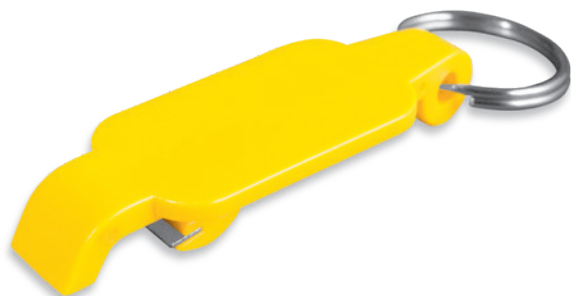

GIALLO

ROSSO

BLU NAVY

VERDE

G13062 IBIS

BEST PRICE

Apribottiglie con portachiavi.

plastica, metallo
cm 6,5x2,1x1
*50/colore
tampografia