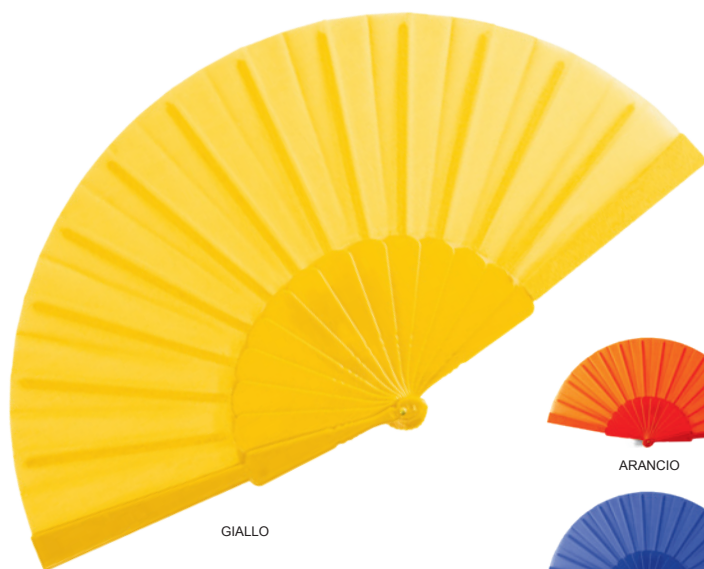

BIANCO

VERDE

NERO

G20318 HOLA-WOOD

BEST
SELLER

Ventaglio con manico e telaio
in legno.

- legno, poliestere
- cm 23x20x3,3 chiuso
- *12/colore
- tampografia

GIALLO