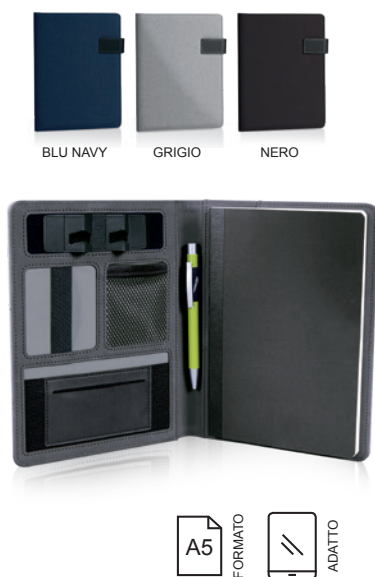

M18017 CALLYGRAPH

100%
DESIGN

Quaderno con cover in tessuto melange. Interno attrezzato con supporto per device mobile, tasche di varie fogge e possibilità di alloggiamento per gli accessori e penna. Chiusura con fibbia e placca magnetica in metallo gommato. Quaderno incluso.

poliestere 300D melange
 cm 17,5x22x2
 serigrafia, laser

* possibilità di elegante incisione a specchio