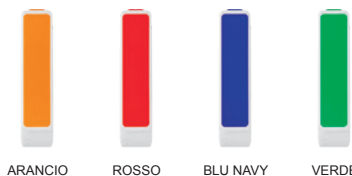

ROSSO

BLU NAVY

VERDE

G19071 ROBUR

Apribottiglie con portachiavi e sostegno per telefono estraibile.

plastica, metallo
cm 8x1,5x1,6
*50/colore
tampografia