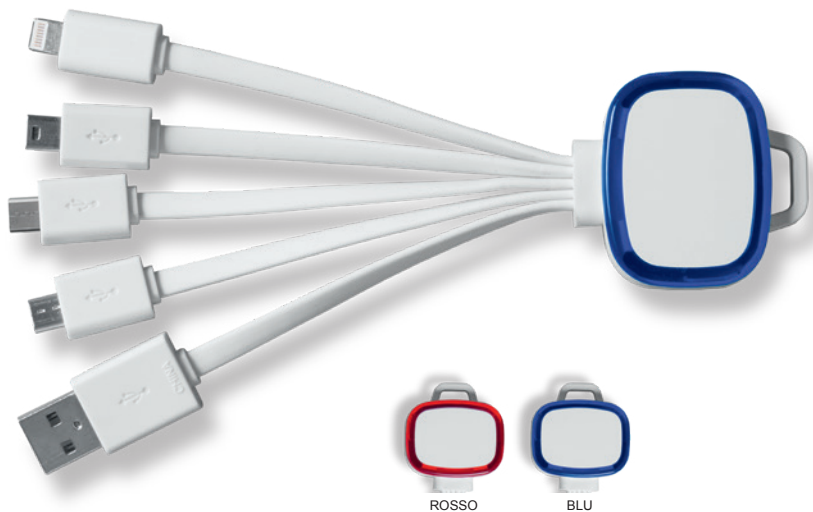

A17279

DALETH

Adattatore multiplo con accessorio USB, micro USB, mini USB, Type C e lightning. Led colorato che indica la connessione. Anello portachiavi.

plastica
cm 4x3,1x1,5
tampografia