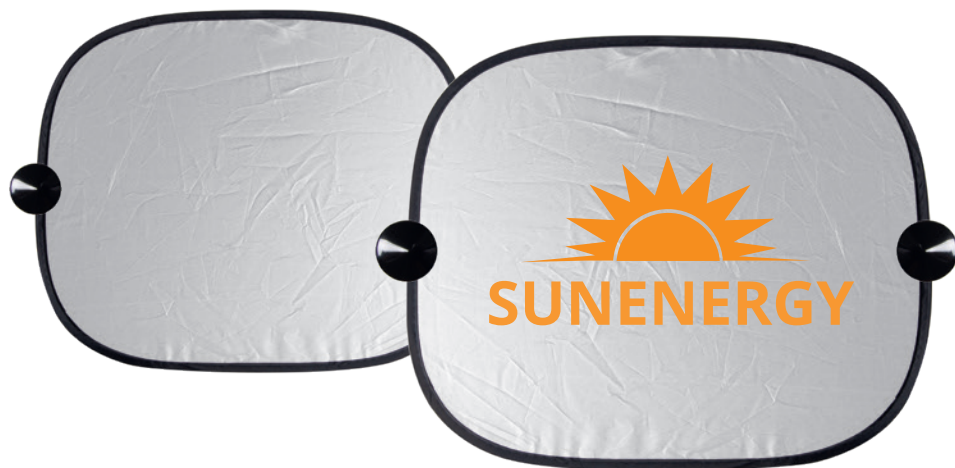

* protezione UV 400

BLU

SILVER

G16295

SUNSTOP

Parasole pieghevole per parabrezza anteriore. Isola e protegge dai raggi UV gli interni dell'auto. Sistema di fissaggio mediante due ventose.

 polietilene, alluminio
 cm 129x61 aperto
 serigrafia