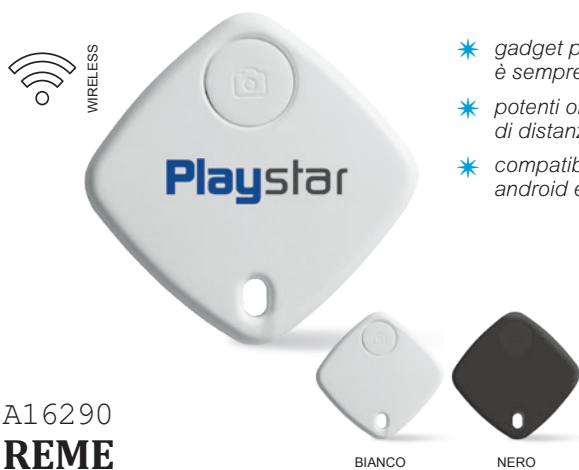

A18292

STARK

Adattatore per accendisigari da auto con uscita USB. Input DC 12V-24V, output 5V-800mA. Adatto per smartphone.

-  plastica
-  scatola semplice
-  cm 3,3x1,5x7,3
-  tampografia, UV (B)

A15296

EPSILON

BEST SELLER

Adattatore per accendisigari da auto con due uscite USB. Input DC 12-24V, output DC 5V-2.1A. Adatto per smartphone e tablet.

-  plastica
-  scatola semplice
-  cm 3x3,1x6,7
-  tampografia

A14295

PUCK

BEST PRICE

Adattatore per accendisigari da auto con uscita USB. Input DC 12V, output DC 5V-1A. Adatto per smartphone.

-  plastica
-  scatola semplice
-  cm Ø 2,5x4,4
-  tampografia

- * gadget perfetti per chi è sempre di fretta
- * potenti oltre 30 metri di distanza
- * compatibile con android e iOS

A16290
REME

Dispositivo wireless con interfaccia per smartphone. Funzioni di smart search, last seen tracking, antilost, trova-telefono e telecomando per macchina fotografica. Fornito con batteria di riserva.