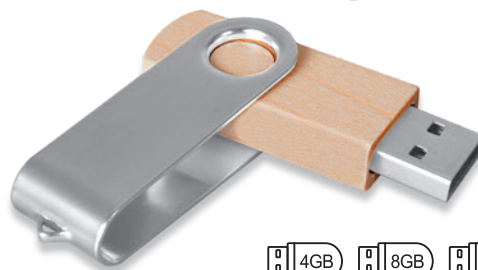

4GB 8GB 16GB

A17801

JOLLY

BEST
SELLER

Chiavetta USB dotata di cappuccio rotante e di anello per laccetto o portachiavi.

plastica, metallo
scatola semplice
cm 5,7x1,9x1

LO
GO

tampografia, laser