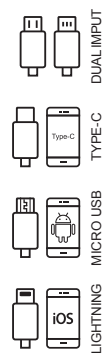

DUAL INPUT

TYPE-C

MICRO USB

LIGHTNING

E19884 LINK

Penna a sfera con cavetto USB per trasferimento dati e ricarica. Fusto con meccanica a rotazione e finitura soft touch, particolari bianchi e inchiostro nero ultrascorrevole. Cavetto con ingresso USB e uscita 2 in 1 micro-lightning.