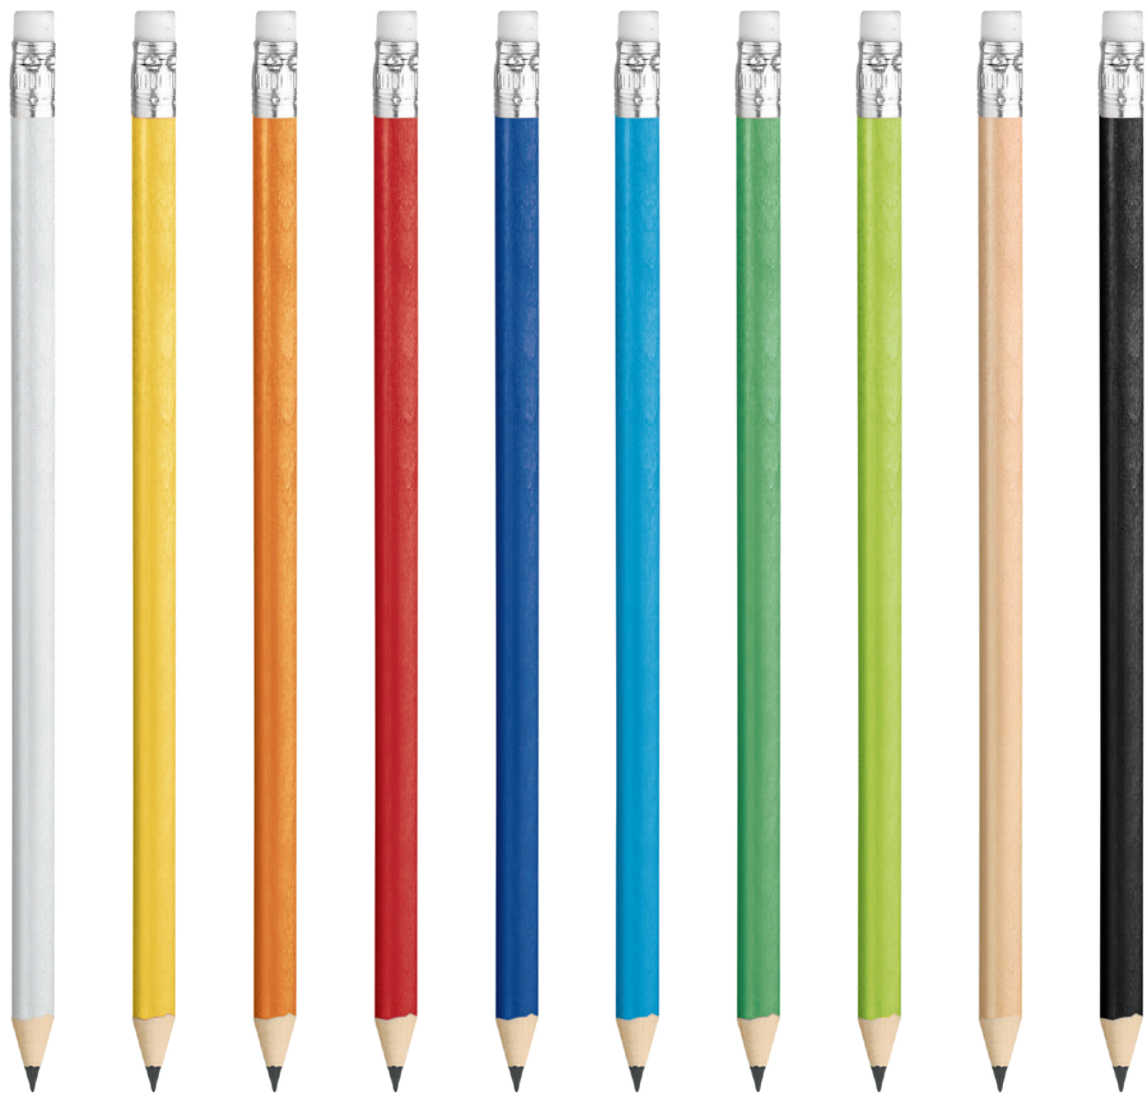

legno

*200/colore

tampografia

- ✓ Fusto colorato
- ✓ Mina HB con punta temperata

BIANCO

GIALLO

ARANCIO

ROSSO