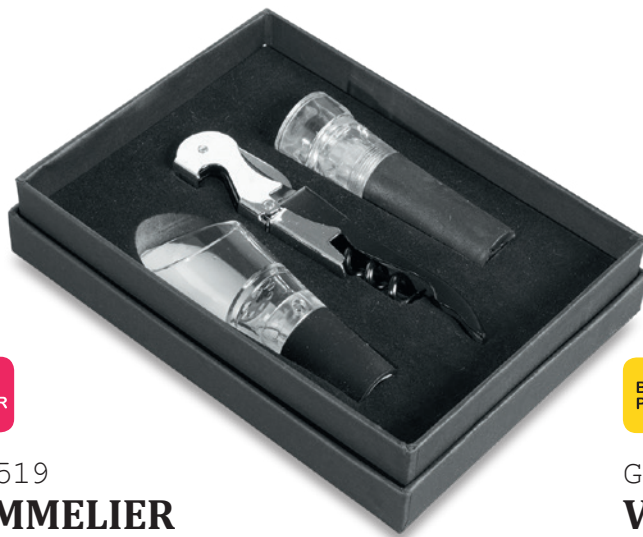

BEST
SELLER

G17519 SOMMELIER

Elegante set composto da cavatappi professionale, mescolatore e tappo sotto vuoto.

- plastica alimentare,
- metallo, cartone
- scatola da regalo
- cm 11,7x15,8x3,3
- tampografia

BEST
PRICE

G17520 VACU

Tappo per sottovuoto.

- plastica alimentare
- scatola da regalo
- cm Ø 4,7x7
- tampografia