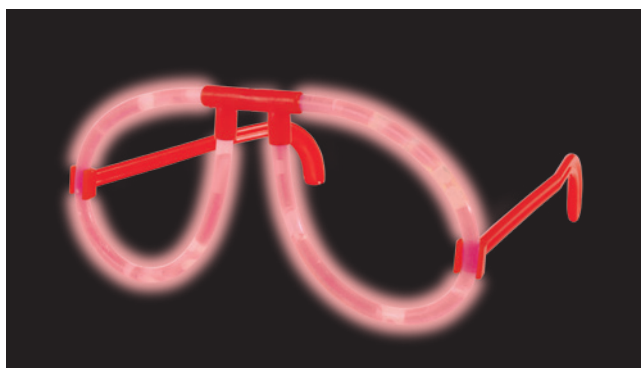

G16712

PRILLID

GIALLO

ROSSO

BLU

VERDE

Occhiali luminescenti composti da due astine, due bastoncini luminosi e un connettore. Ideali per feste, concerti o eventi.

- plastica
- scatola da regalo
- unica
- *36/colore