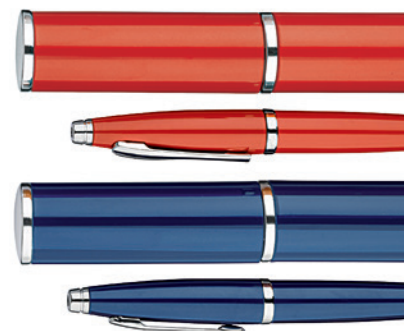

promozioni