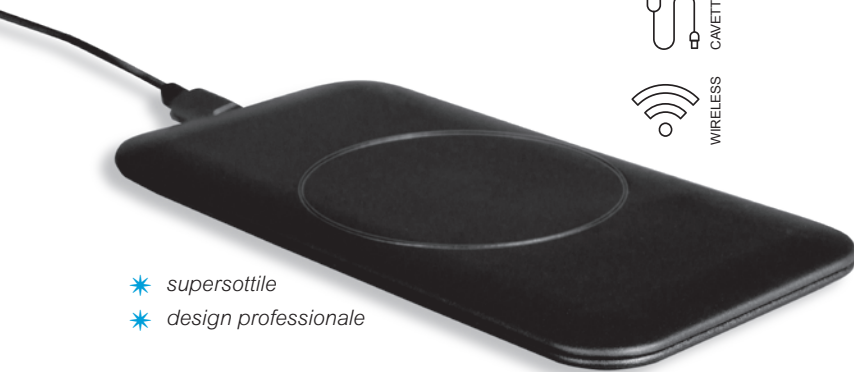

- *supersottile*
- *design professionale*

A19400

KINKY

Caricabatterie wireless da 5W.
Cavetto incluso.

- plastica
- scatola da regalo
- cm 6,5x12,5x0,4
- tampografia