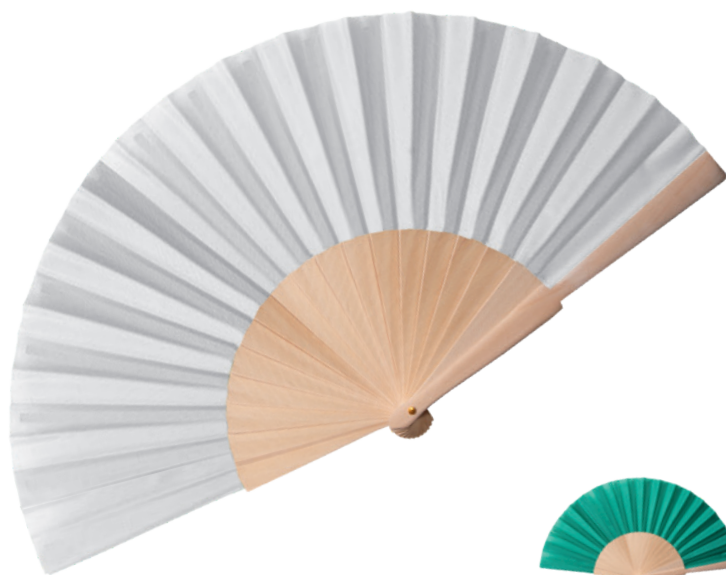

BIANCO

VERDE

NERO

G20318 HOLA-WOOD

BEST
SELLER

Ventaglio con manico e telaio
in legno.

- legno, poliestere
- cm 23x20x3,3 chiuso
- *12/colore
- tampografia

GIALLO