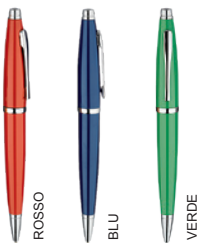

ROSSO

BLU

VERDE

E14073 MONET

BEST
SELLER

Elegante penna a sfera laccata con colori extra brillanti, meccanica a rotazione e minuteria cromata, confezionata in astuccio coordinato.

alluminio
scatola semplice
cm Ø 2,2x15
laser