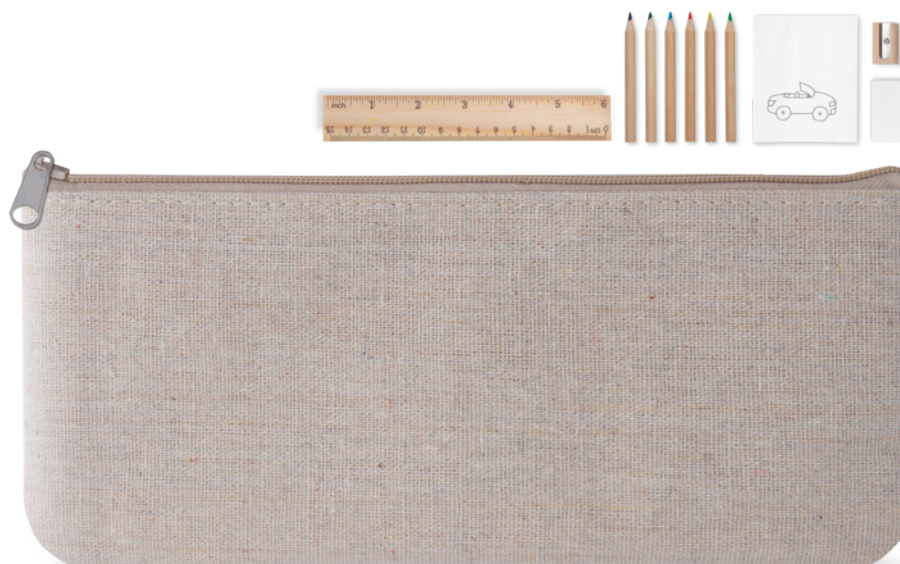

PAINTO

Set composto da 6 matite colorate con punta temperata, una gomma, un temperino, un righello in legno e 6 disegni da colorare, confezionati in astuccio di cotone chiuso con zip.

legno, gomma
carta, cotone
cm 20,8x9,2
serigrafia